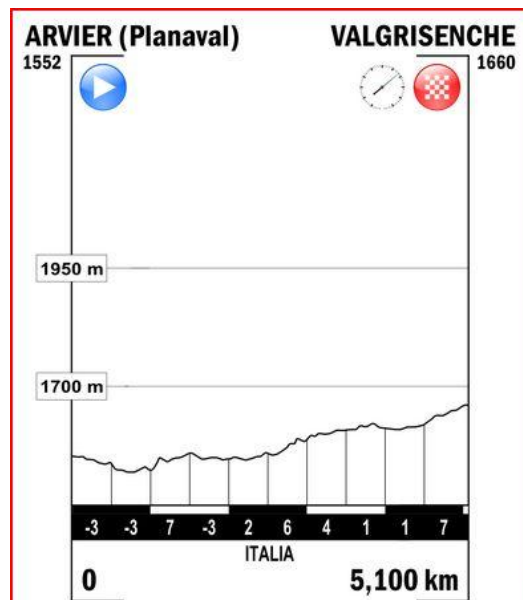

PLANIMETRIA PROLOGO PLANAVAL (ARVIER) - VALGRISENCHE

ALTIMETRIA PROLOGO PLANAVAL (ARVIER) - VALGRISENCHE

PLANIMETRIA 1a TAPPA: VALTOURNENCHE - BREUIL/CERVINIA

ALTIMETRIA 1a TAPPA: VALTOURNENCHE - BREUIL/CERVINIA

PLANIMETRIA 2a TAPPA: MARTIGNY (CH) - SALVAN (LES MARECOTTES) (CH)

PLANIMETRIA 2a TAPPA: MARTIGNY (CH) - SALVAN (LES MARECOTTES) (CH)

PLANIMETRIA 3a TAPPA: CHATEL (F) - MORILLON (LES ESSERTS) (F)

PLANIMETRIA 3a TAPPA: CHATEL (F) - MORILLON (LES ESSERTS) (F)