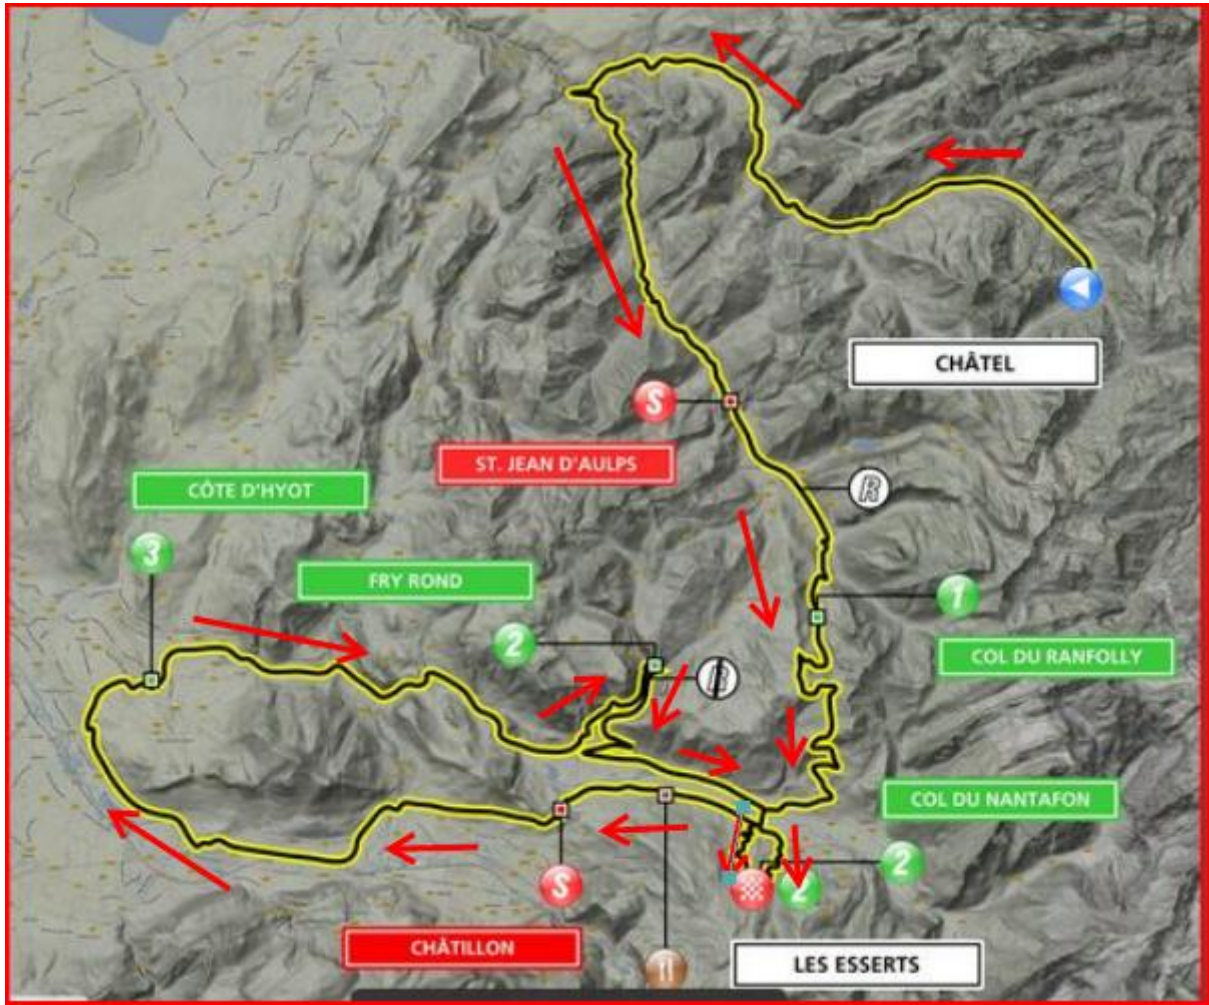

PLANIMETRIA PROLOGO PLANAVAL (ARVIER) - VALGRISENCHE

ALTIMETRIA PROLOGO PLANAVAL (ARVIER) - VALGRISENCHE

PLANIMETRIA 1a TAPPA: VALTOURNENCHE - BREUIL/CERVINIA

ALTIMETRIA 1a TAPPA: VALTOURNENCHE - BREUIL/CERVINIA

PLANIMETRIA 2a TAPPA: MARTIGNY (CH) - SALVAN (LES MARECOTTES) (CH)

PLANIMETRIA 2a TAPPA: MARTIGNY (CH) - SALVAN (LES MARECOTTES) (CH)

PLANIMETRIA 3a TAPPA: CHATEL (F) - MORILLON (LES ESSERTS) (F)

PLANIMETRIA 3a TAPPA: CHATEL (F) - MORILLON (LES ESSERTS) (F)

PLANIMETRIA 4a TAPPA: MORILLON (F) - MORILLON (LES ESSERTS) (F)
CRONOMETRO INDIVIDUALE

ALTIMETRIA 4a TAPPA: MORILLON (F) - MORILLON (LES ESSERTS) (F)