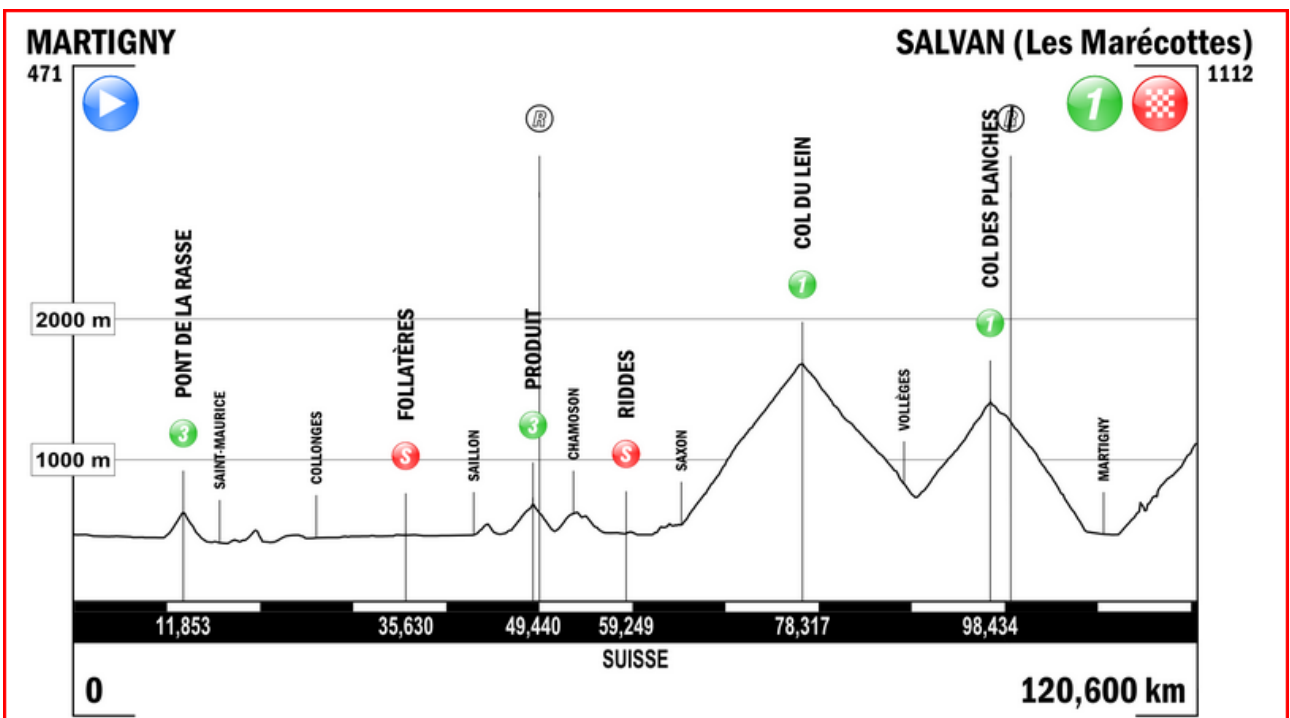

PLANIMETRIA PROLOGO PLANAVAL (ARVIER) - VALGRISENCHE

ALTIMETRIA PROLOGO PLANAVAL (ARVIER) - VALGRISENCHE

PLANIMETRIA 1a TAPPA: VALTOURNENCHE - BREUIL/CERVINIA

ALTIMETRIA 1a TAPPA: VALTOURNENCHE - BREUIL/CERVINIA

PLANIMETRIA 2a TAPPA: MARTIGNY (CH) - SALVAN (LES MARECOTTES) (CH)

PLANIMETRIA 2a TAPPA: MARTIGNY (CH) - SALVAN (LES MARECOTTES) (CH)

PLANIMETRIA 3a TAPPA: CHATEL (F) - MORILLON (LES ESSERTS) (F)

PLANIMETRIA 3a TAPPA: CHATEL (F) - MORILLON (LES ESSERTS) (F)

PLANIMETRIA 4a TAPPA: MORILLON (F) - MORILLON (LES ESSERTS) (F)
CRONOMETRO INDIVIDUALE

ALTIMETRIA 4a TAPPA: MORILLON (F) - MORILLON (LES ESSERTS) (F)