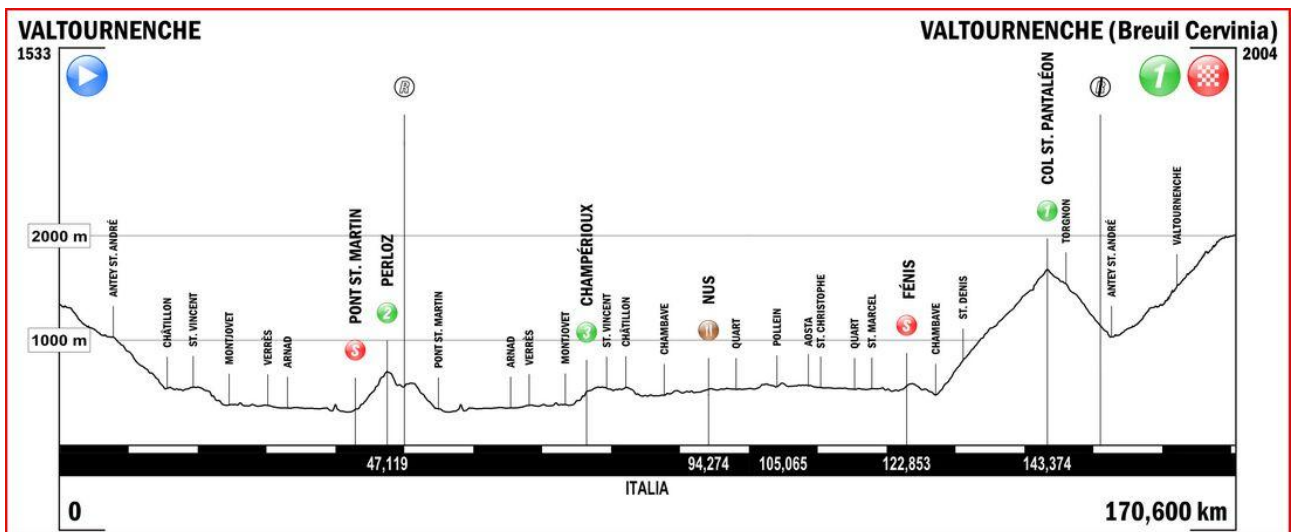

PLANIMETRIA PROLOGO PLANAVAL (ARVIER) - VALGRISENCHE

ALTIMETRIA PROLOGO PLANAVAL (ARVIER) - VALGRISENCHE

PLANIMETRIA 1a TAPPA: VALTOURNENCHE - BREUIL/CERVINIA

ALTIMETRIA 1a TAPPA: VALTOURNENCHE - BREUIL/CERVINIA

PLANIMETRIA 2a TAPPA: MARTIGNY (CH) - SALVAN (LES MARECOTTES) (CH)

PLANIMETRIA 2a TAPPA: MARTIGNY (CH) - SALVAN (LES MARECOTTES) (CH)

PLANIMETRIA 3a TAPPA: CHATEL (F) - MORILLON (LES ESSERTS) (F)

PLANIMETRIA 3a TAPPA: CHATEL (F) - MORILLON (LES ESSERTS) (F)

PLANIMETRIA 4a TAPPA: MORILLON (F) - MORILLON (LES ESSERTS) (F)
CRONOMETRO INDIVIDUALE

ALTIMETRIA 4a TAPPA: MORILLON (F) - MORILLON (LES ESSERTS) (F)