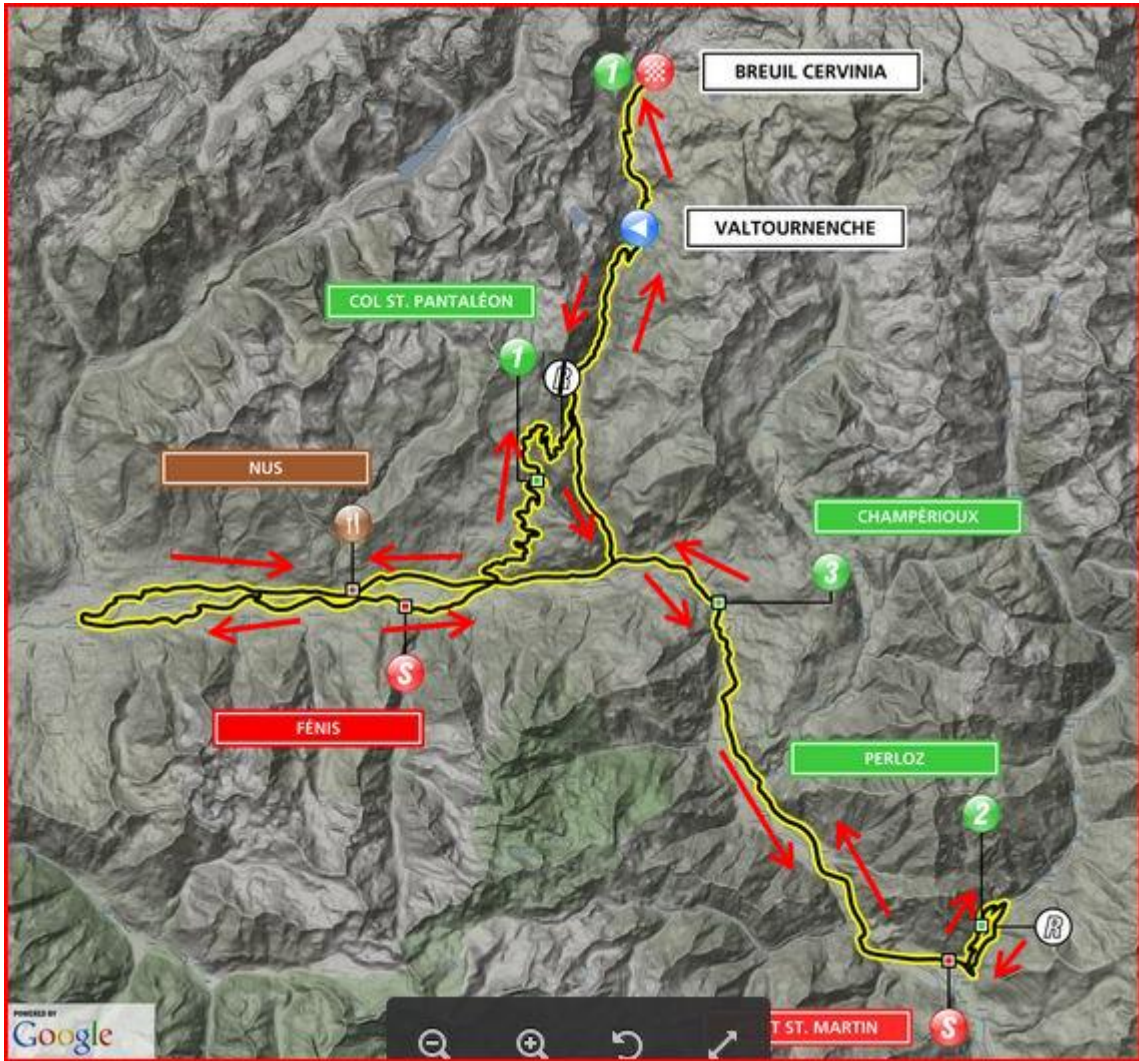

PLANIMETRIA PROLOGO PLANAVAL (ARVIER) - VALGRISENCHE

ALTIMETRIA PROLOGO PLANAVAL (ARVIER) - VALGRISENCHE

PLANIMETRIA 1a TAPPA: VALTOURNENCHE - BREUIL/CERVINIA

ALTIMETRIA 1a TAPPA: VALTOURNENCHE - BREUIL/CERVINIA

PLANIMETRIA 2a TAPPA: MARTIGNY (CH) - SALVAN (LES MARECOTTES) (CH)

PLANIMETRIA 2a TAPPA: MARTIGNY (CH) - SALVAN (LES MARECOTTES) (CH)

PLANIMETRIA 3a TAPPA: CHATEL (F) - MORILLON (LES ESSERTS) (F)

PLANIMETRIA 3a TAPPA: CHATEL (F) - MORILLON (LES ESSERTS) (F)

PLANIMETRIA 4a TAPPA: MORILLON (F) - MORILLON (LES ESSERTS) (F)
CRONOMETRO INDIVIDUALE

ALTIMETRIA 4a TAPPA: MORILLON (F) - MORILLON (LES ESSERTS) (F)