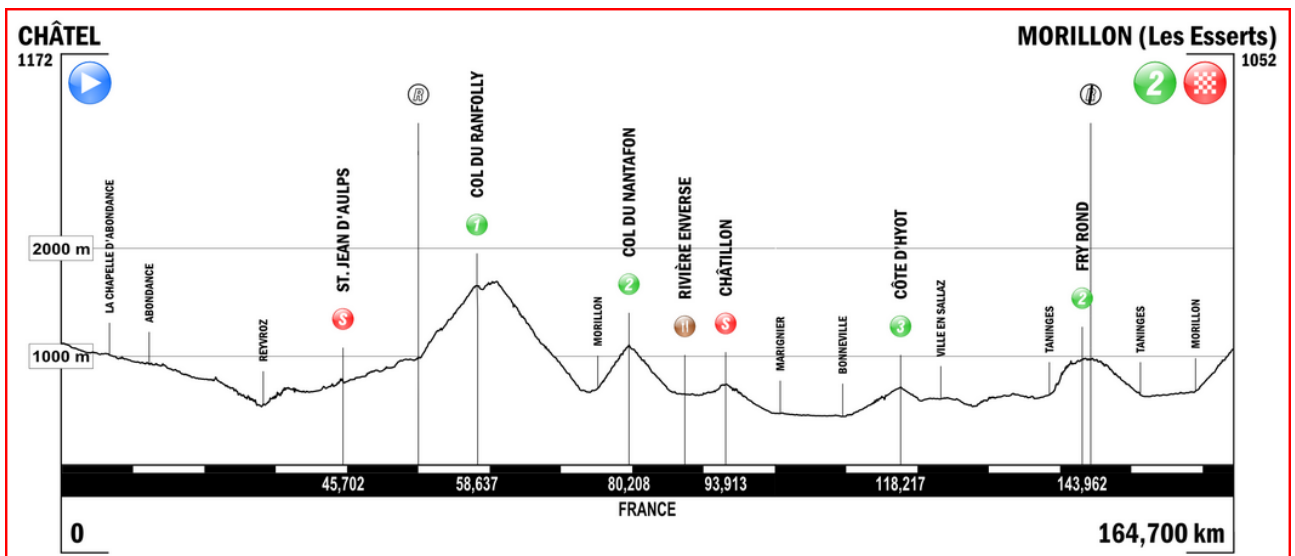

PLANIMETRIA PROLOGO PLANAVAL (ARVIER) - VALGRISENCHE

ALTIMETRIA PROLOGO PLANAVAL (ARVIER) - VALGRISENCHE

PLANIMETRIA 1a TAPPA: VALTOURNENCHE - BREUIL/CERVINIA

ALTIMETRIA 1a TAPPA: VALTOURNENCHE - BREUIL/CERVINIA

PLANIMETRIA 2a TAPPA: MARTIGNY (CH) - SALVAN (LES MARECOTTES) (CH)

PLANIMETRIA 2a TAPPA: MARTIGNY (CH) - SALVAN (LES MARECOTTES) (CH)

PLANIMETRIA 3a TAPPA: CHATEL (F) - MORILLON (LES ESSERTS) (F)

PLANIMETRIA 3a TAPPA: CHATEL (F) - MORILLON (LES ESSERTS) (F)

PLANIMETRIA 4a TAPPA: MORILLON (F) - MORILLON (LES ESSERTS) (F)
CRONOMETRO INDIVIDUALE

ALTIMETRIA 4a TAPPA: MORILLON (F) - MORILLON (LES ESSERTS) (F)